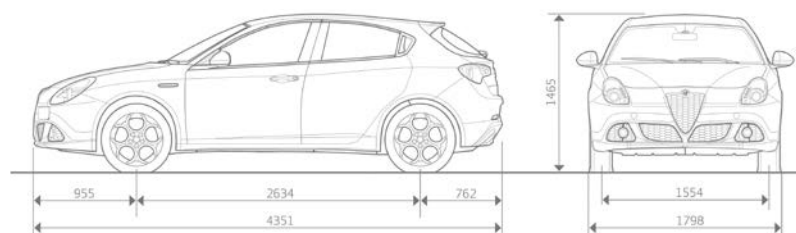

Con riserva di disponibilità.

Con la specifica si indica il valore di CO₂ e consumo determinato in base alla nuova procedura di prova WLTP di cui al Regolamento 2017/1347. I valori di CO₂ e consumo ottenuti in base alla normativa applicabile sono indicati al fine di consentire la comparazione dei dati dei veicoli. I valori omologativi di CO₂ e consumo possono non essere rappresentativi dei valori effettivi di CO₂ e consumi, i quali dipendono da molteplici fattori inerenti, a titolo esemplificativo e non esaustivo, allo stile di guida, al percorso, alle condizioni atmosferiche e stradali, allo stato, all'uso e alle dotazioni del veicolo. I valori riportati di CO₂ e consumo si riferiscono alle versioni del veicolo con i valori più elevati e con quelli meno elevati. Tali valori potrebbero cambiare in sede di successiva configurazione in base al tipo di equipaggiamento selezionato e/o alla dimensione degli pneumatici selezionati. I valori di CO₂ e consumo indicati non sono definitivi e possono evolvere a seguito di modifiche del ciclo produttivo; valori più aggiornati saranno disponibili presso il concessionario ufficiale della rete FCA prescelto. In ogni caso, i valori ufficiali di CO₂ e consumo del veicolo acquistato dal cliente saranno forniti con i documenti che accompagnano il veicolo. Nei casi in cui i valori di CO₂ e consumo abbiano rilevanza ai fini del calcolo delle imposte e tasse relative al veicolo, bisogna far riferimento alle normative applicabili in ciascun paese. Media di tutte le automobili immatricolate per la prima volta: 137 g CO₂/km.

Dimensioni

EXECUTIVE

In aggiunta a GIULIETTA

Cerchi in lega da 17"

Batticalcagno in alluminio e calotte specchi retrovisori esterni con trattamento cromo satinato

Sensori di parcheggio anteriori e posteriori